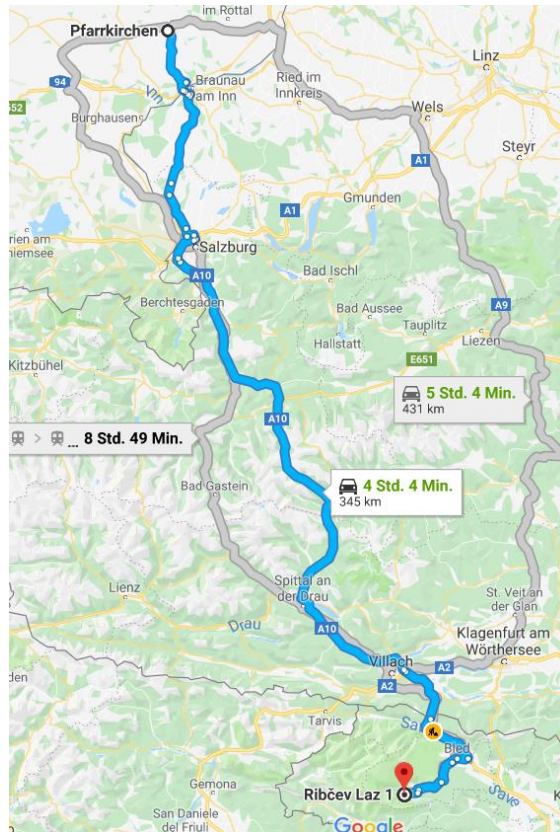

## Zeltlager 2019 – Anfahrsbeschreibung (08. – 15. Juni)

### Adresse Zeltplatz:

Straße: Ribčev Laz 1  
PLZ: 4265  
Ort: Bohinjko jezero  
Koordinaten: 46.2675378, 13.8948810  
Mautkosten: ~ 80 € pro Fahrzeug

### Fußweg zum Lagerplatz: